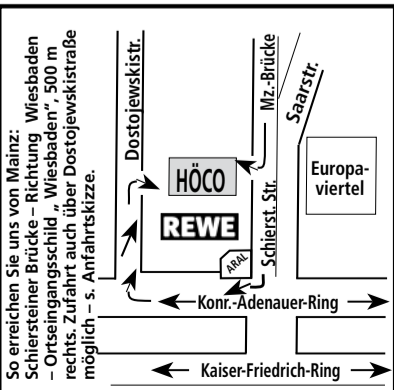

AEG Spitzen-Staubsauger Smart 485
1.800 Watt, incl. Kombi-Bodendüse Vario 500, 5-lagiges Feinfilter-System, Chrom-Teleskoprohr, automatische Kabelaufwicklung
Unser alter Preis 109,95
Schnäppchenpreis nur 39,-

Elektro-Kleingeräte

SOLAC Spitzen-Dampfbügelisen
Markenfabrikat DB 765 CB, 2.000 Watt, Sprüheinrichtung, Dampf-Funktion, Selbstreinigung, Vertical Steam, Edelstahl-Speziellsohle, Trockenfunktion, stufenlose Temperaturregelung uvm.
Schnäppchenpreis nur 6,-

Mikrowelle
700 Watt Mikrowellenleistung
Schnäppchenpreis nur 39,-

Braun Spitzen Rasierer
Series 3/360, Special Edition incl. Precision Trimmer, Akku/Netz, Smart Foil. Einfache Reinigung unter fließendem Wasser, 3-fach Schersystem, Ladezeit 1 Std., Langhaarschneider
Unser alter Preis 119,-
Schnäppchenpreis nur 59,-

Lieferung auch samstags und ab 17 Uhr! Alle Geräte fabrikneu mit 2 Jahren Garantie!

Öffnungszeiten:
Montag bis Freitag durchgehend
von 9 - 19 Uhr geöffnet,
Samstag, 13. März 2010,
von 9-16 Uhr geöffnet!
www.hoeco.de
verkauf@hoeco.com
Alle Preise sind Abholpreise - Lieferung gegen geringen Aufschlag

bis zu 12 Monate 0%
FINANZIERUNG!
auf alles - schon ab 150,- €
Bis zu 12 Monatsraten → 0%!
Fragen Sie uns!

Ihre Sicherheit bei uns: **Höco, wir schlagen jeden Preis!***
*Als eines der größten Fachgeschäfte für Elektrogeräte bieten wir Ihnen immer absolute Spitzenpreise und Top-Service. Sollten Sie trotzdem einmal für den gleichen Artikel bei gleicher Leistung woanders einen günstigeren Preis erhalten, schlagen wir diesen ohne Wenn und Aber!

Spitzenqualität zu Tiefpreisen!

HÖCO **P** kostenlos direkt am Haus

Wiesbaden, Schiersteiner Straße 68
Direkt gegenüber Europaviertel, Zufahrt auch über Dostojewskistraße möglich.

Telefon (06 11) 37 21 60
www.hoeco.de
e-mail: verkauf@hoeco.com

VERGLEICHEN SIE! ES LOHNT SICH!